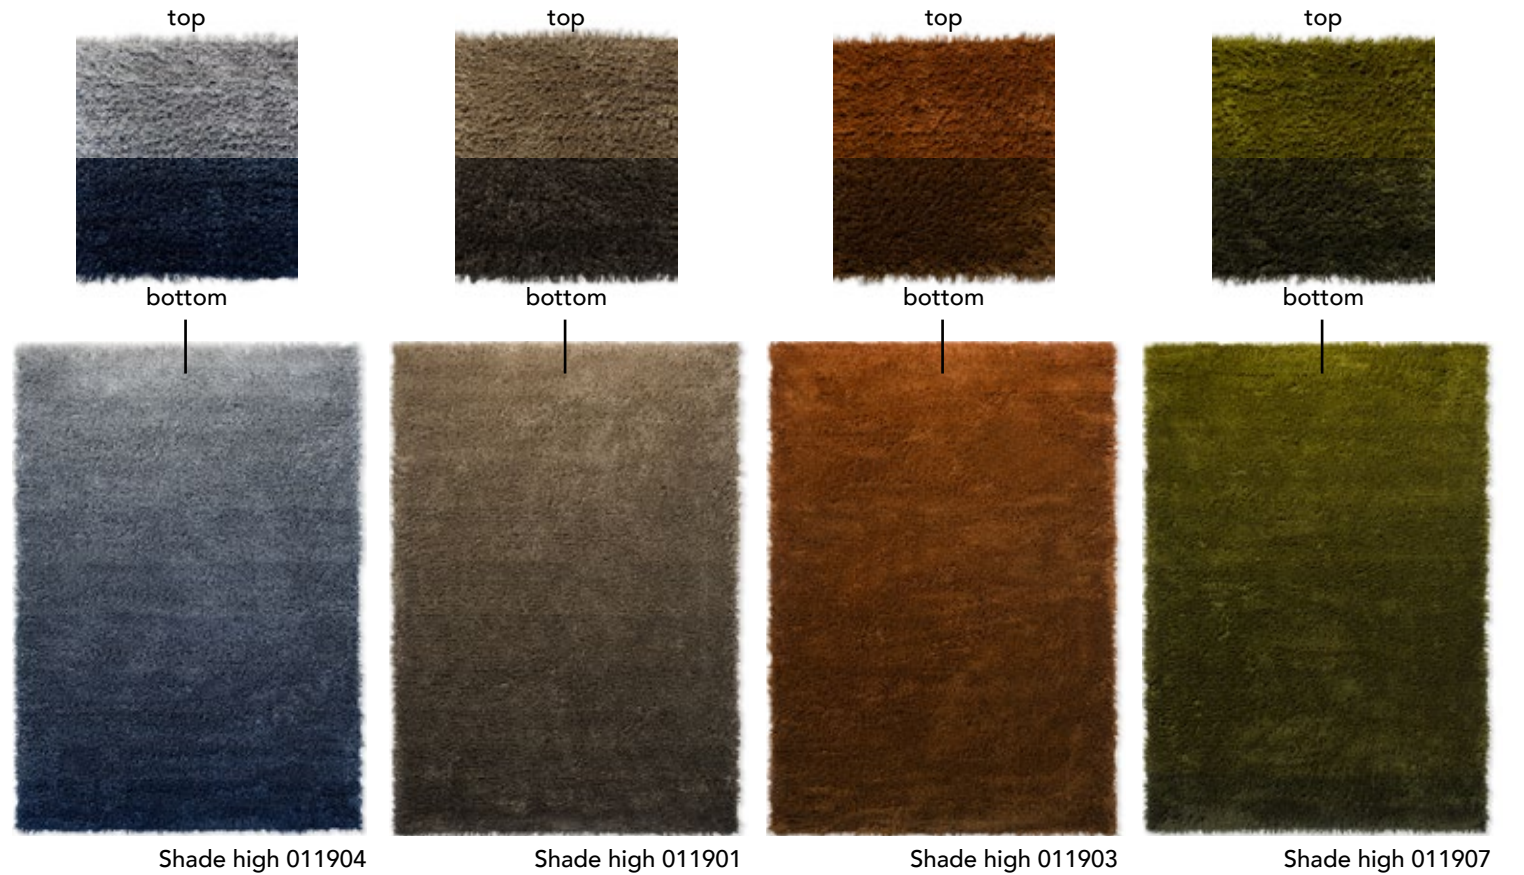

Shade high 011904

Shade high 011901

Shade high 011903

Shade high 011907