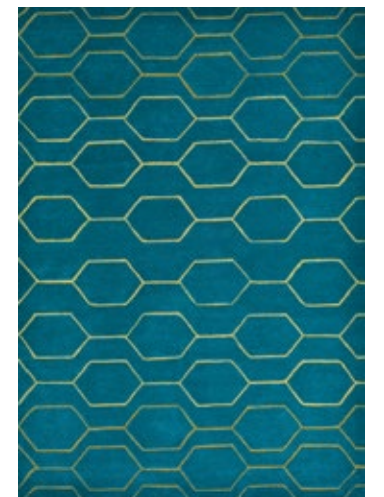

Waterlily midnight pond
038608

Waterlily round midnight pond
038608

Waterlily dusty rose
038602

Waterlily round dusty rose
038602

Renaissance beige
039001

Renaissance blue
039008

Hummingbird grey
037804

Hummingbird blue
037808

Hummingbird navy
037818

Gio mineral
039108

Gio teal
039107

Gio noir
039105

Arris teal
037307

Wild Strawberry tonal
038201

Wild Strawberry cream
038108

Paeonia coral
037902