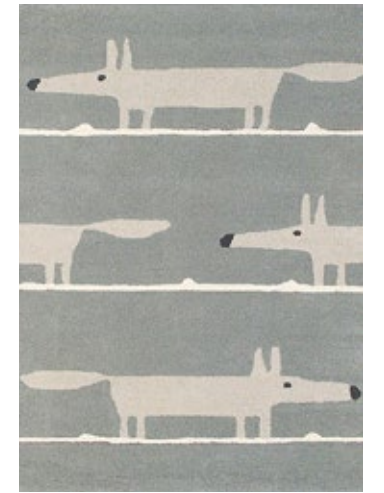

Uteki slate
023604

Oxalis juniper
025507

Viso denim
24008

Mr Fox pebble I denim
025328

Mr Fox mint I poppy
025313

Mr Fox silver
25304

Composition amber
023701

Composition papaya
023706